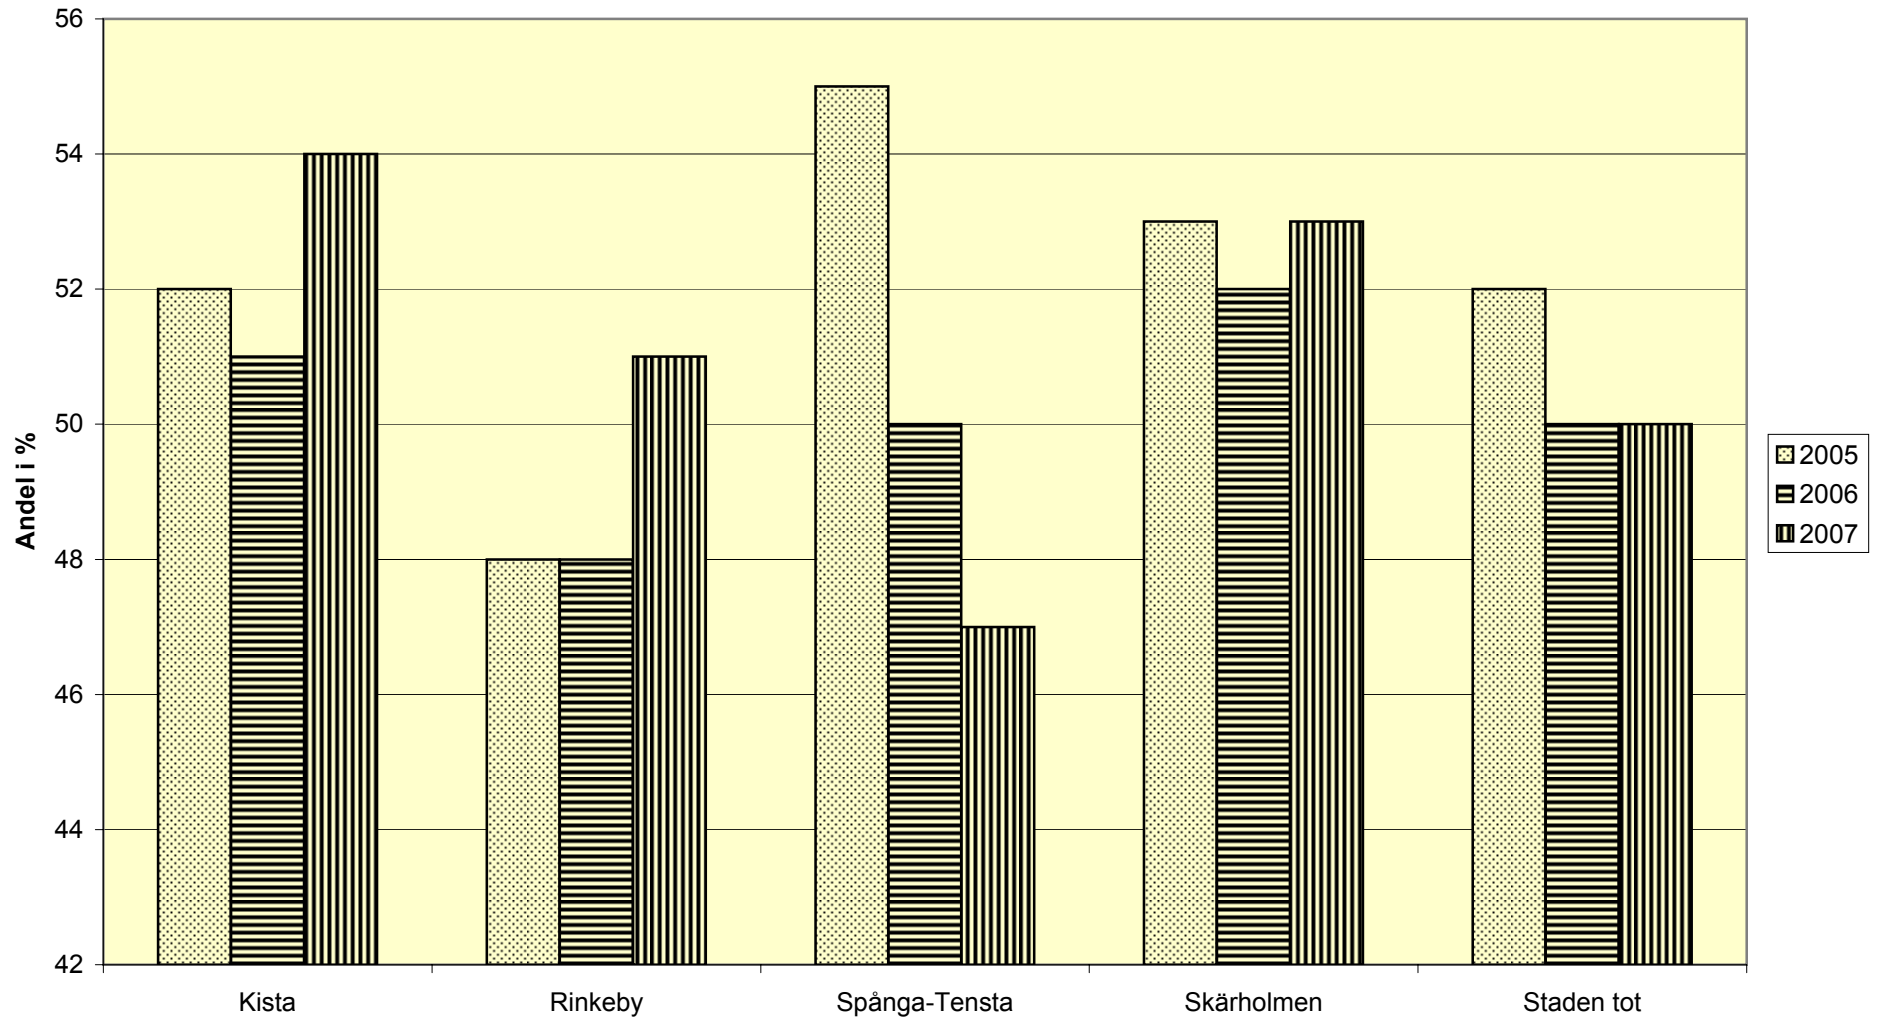

Andel vuxna bidragstagare med arbetslöshetsrelaterade försörjningsstödshinder

Kista	52	51	54
Rinkeby	48	48	51
Spånga-Tensta	55	50	47
Skärholmen	53	52	53
Staden tot	52	50	50