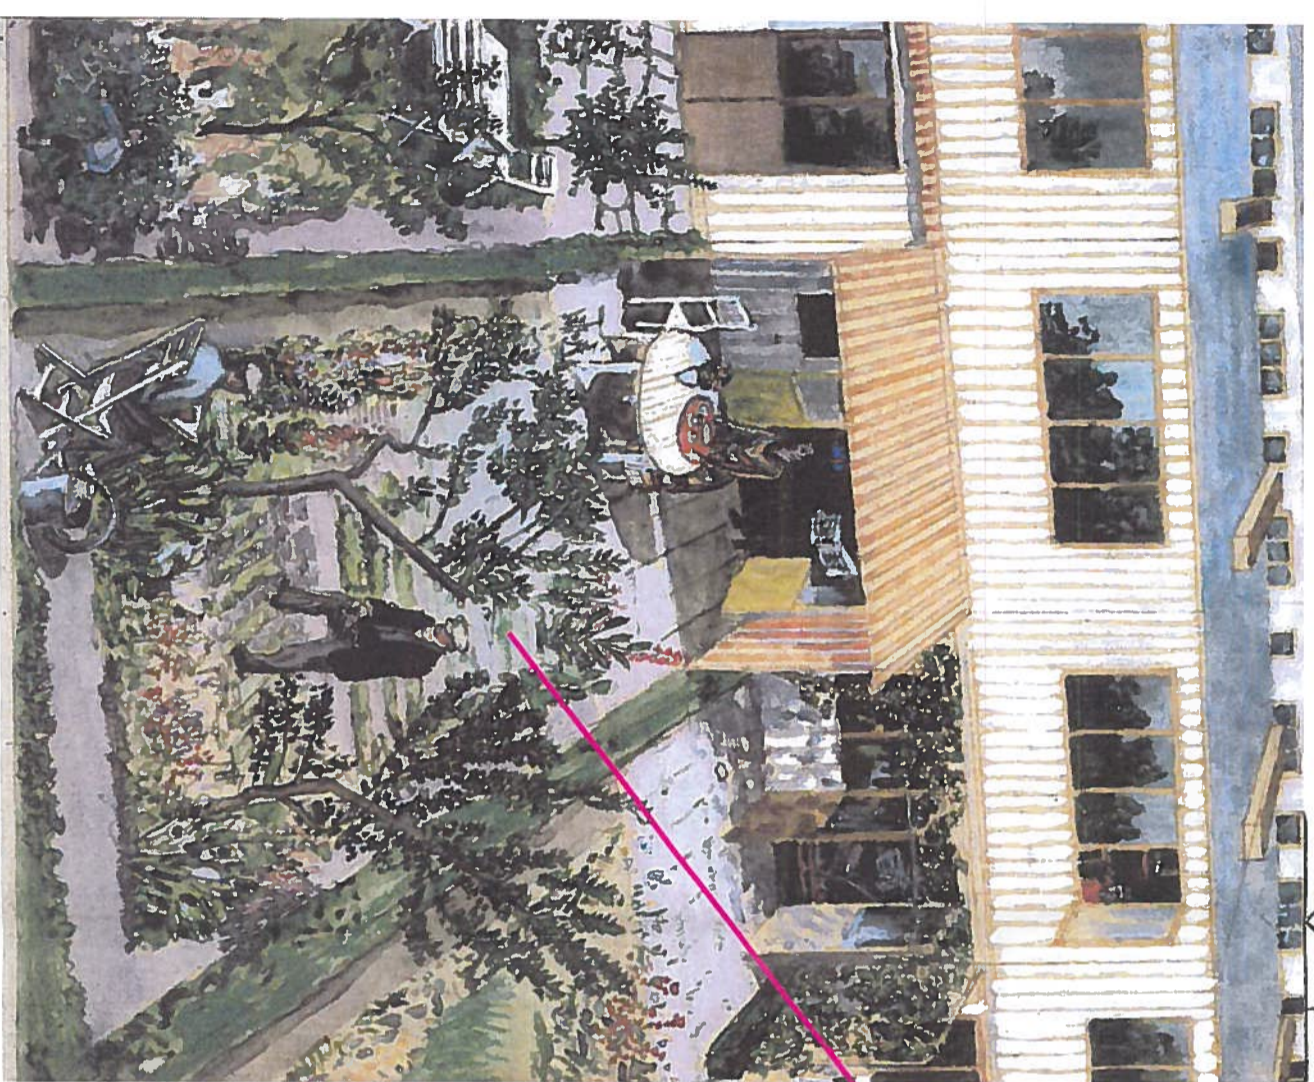

V y f r å n F a r s t a v i k e n

V I L L A S T R A N D V I K

2 0 1 3 . 0 5 . 2 7

Situationsplan skala 1:1000

# VILLA STRANDVIK

2013.05.27

Perspektiv över radhusstadsdel Årvid Fougesteds kända arkitekt som illustrerade K-fs arkitektkontors tävlingsförslag från 1932. Motivet, en dag skall jorden bli vård, understryker den vision om ett bättre liv för alla som målades upp och som innebär såväl en egen bostad som en egen täppa. Arkivarell i Arkitekturmuseets arkiv.

Principsektion skala 1:200