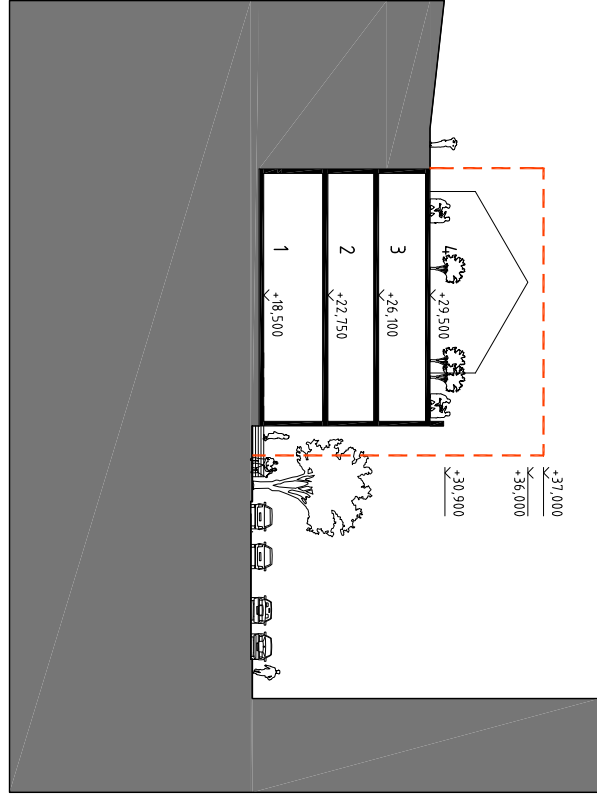

ELEVATION FRÅN PARK, SKALA 1:1000

ELEVATION FRÅN GATA, SKALA 1:1000

BOSTADSHUS ÖSTER, SKALA 1:500

TUNNELBANHuset, SKALA 1:500

BOSTADSHUS VÄSTER, SKALA 1:500