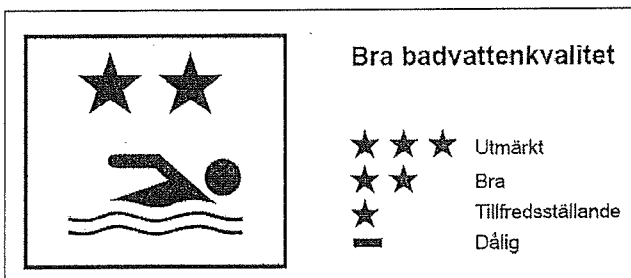

Symbol för att informera om avrådan från bad

Symboler för att informera om badvattnets klassificering

HVMFS 2012:14

**Tillfredsställande
badvattenkvalitet**

- ★ ★ ★ Utmärkt
- ★ ★ Bra
- ★ Tillfredsställande
- Dålig

Dålig badvattenkvalitet

- ★ ★ ★ Utmärkt
- ★ ★ Bra
- ★ Tillfredsställande
- Dålig